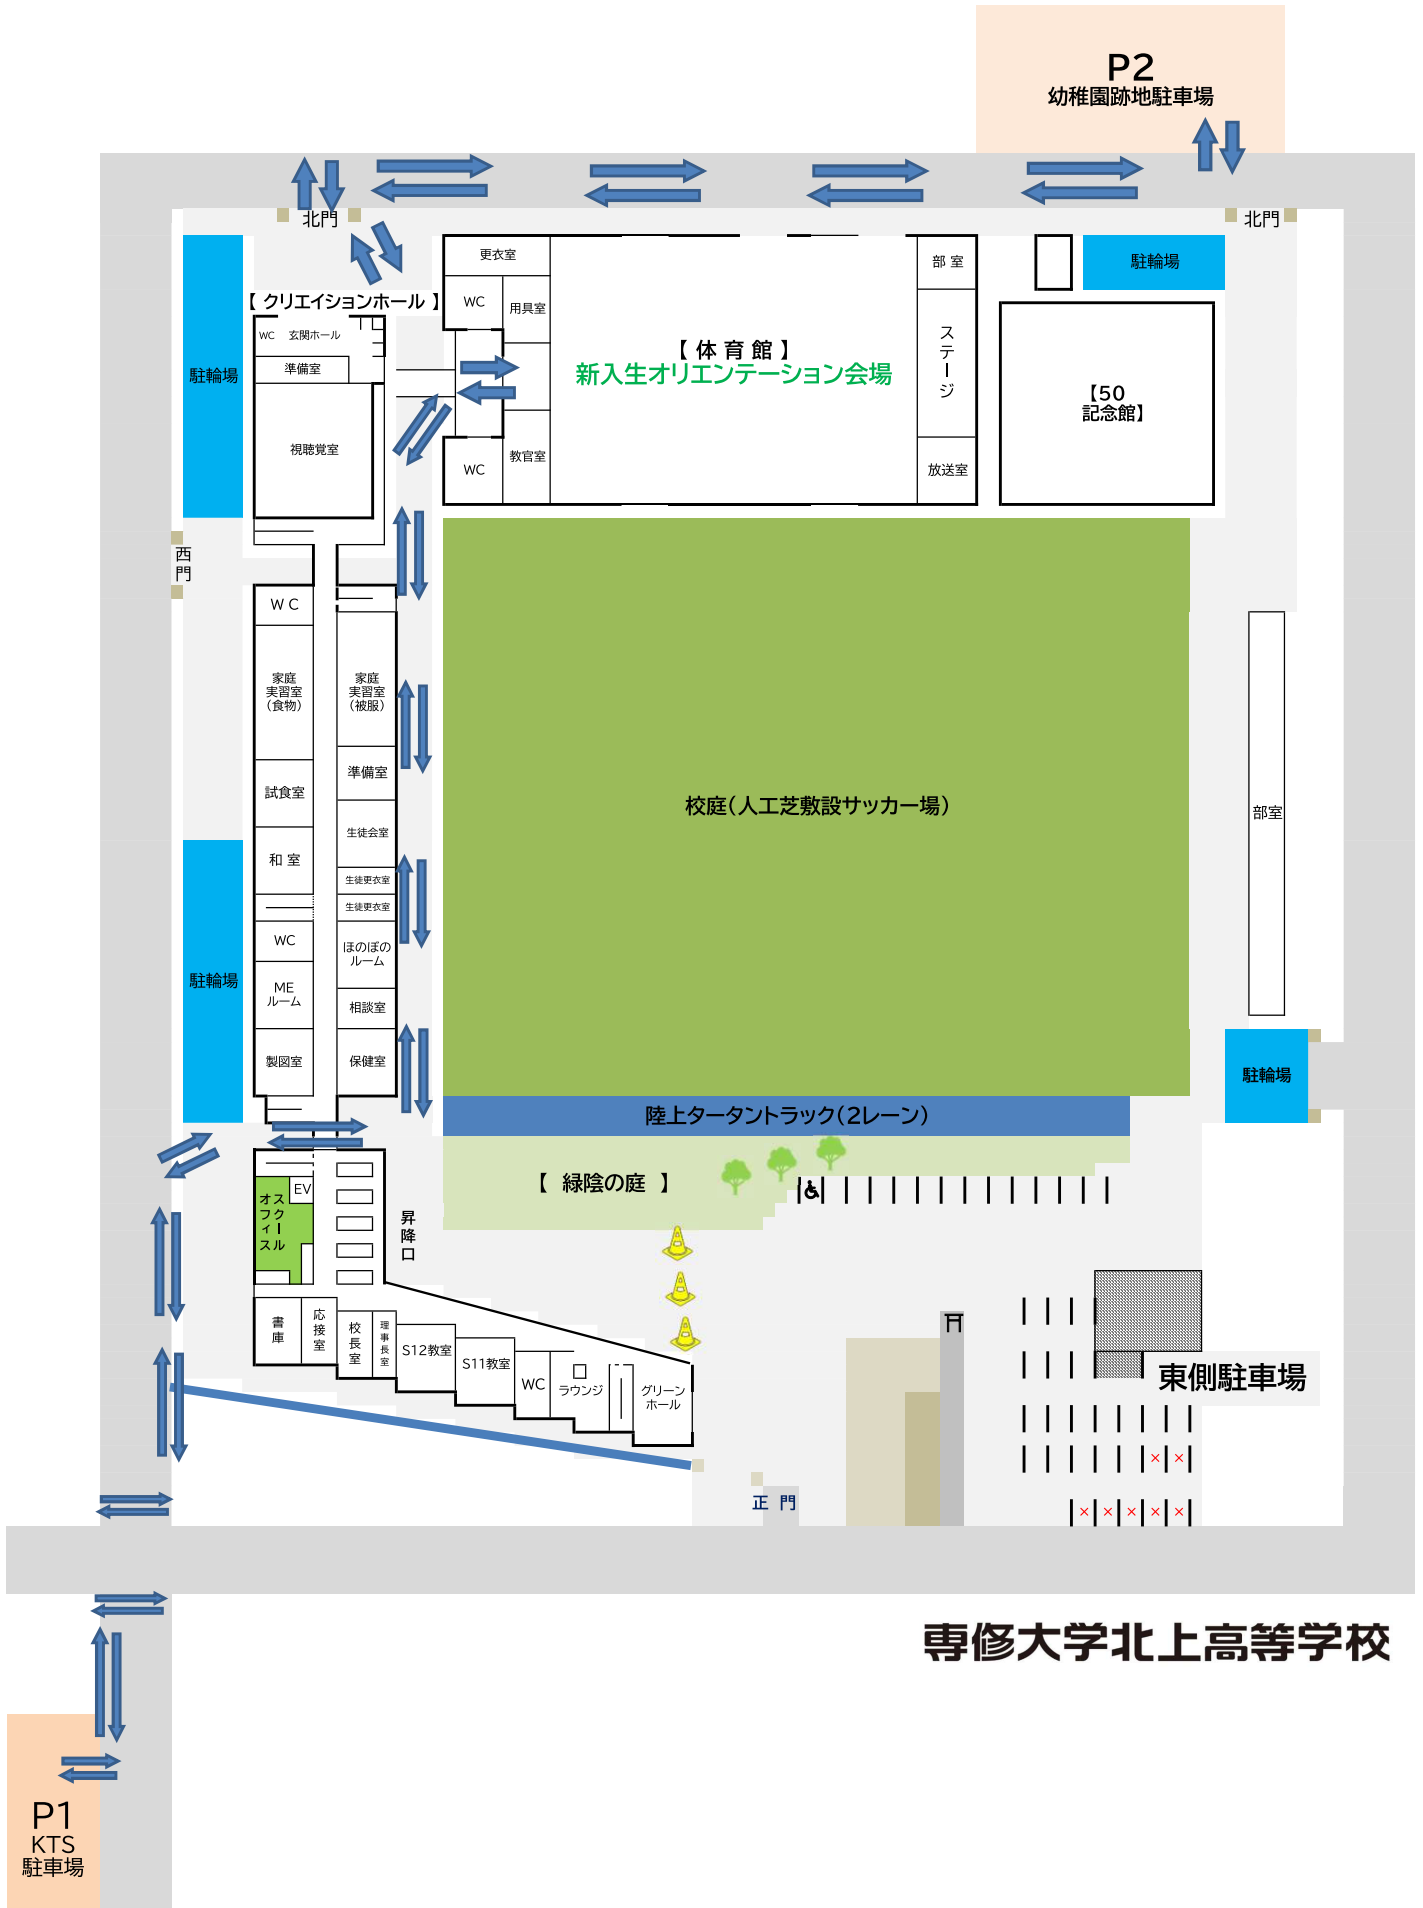

新入生オリエンテーション駐車場

各駐車場から直接体育館へお進みください。入口付近に各科の受付がございますので、必ず受付を済ませてから着席ください。

専修大学北上高等学校